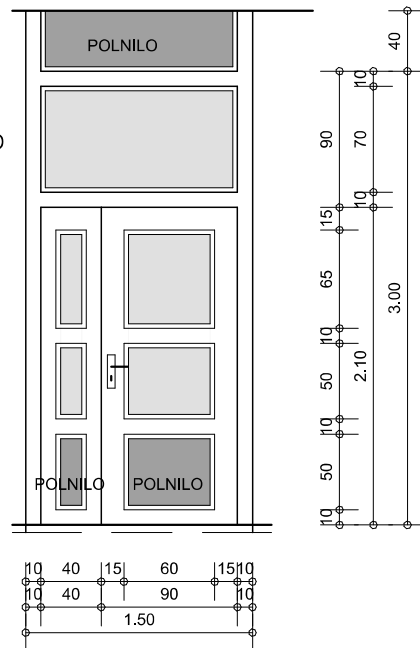

### V2P = 1 KOM

- POŽARNA KOVINSKA VRATA E.I.30-C
- VELIKOST VRAT 80 / 210
- STANDARDNO OKOVJE S CILINDRIČNO KLJUČAVNICO
- NOTRANJA
- Z ZATIČEM IN SAMOZAPIRALOM
- STROJNO PRAŠNO BARVANJE
- NOTRANJA

### L1P = 1 KOM

- KOVINSKA PODSTREŠNA POŽARNA E.I. 30-C, TOPLINOIZOLIRANA LOPUTA Z IZVLEČNO LESTVIJO
- VELIKOST LOPUTE 120/140

### ST 1 = 6 KOM

- SOLATUBE ø35
- DOLŽINA cca. 4,0 M

### ST 2 = 7 KOM

- SOLATUBE ø35
- DOLŽINA cca. 3,0 M