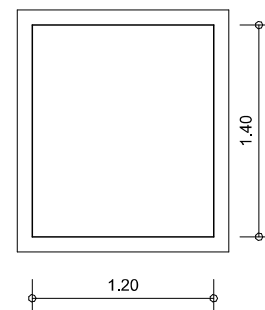

### V2P = 1 KOM

- POŽARNA KOVINSKA VRATA E.I.30-C
- VELIKOST VRAT 80 / 210
- STANDARDNO OKOVJE S CILINDRIČNO KLJUČAVNICO
- NOTRANJA
- Z ZATIČEM IN SAMOZAPIRALOM
- STROJNO PRAŠNO BARVANJE
- NOTRANJA

### 3P = 1 KOM

- KOVINSKO POŽARNO OKNO I.E.30-C
- STANDARDNO OKOVJE
- VELIKOST OKNA 200/100
- TERMOPAN ZASTEKLITEV
- NOTRANJA IN ZUNANJA POLICA
- ODPIRANJE Z ROČICO NA VENTUS

### ST 1 = 6 KOM

- SOLATUBE ø35
- DOLŽINA cca. 4,0 M

### ST 2 = 7 KOM

- SOLATUBE ø35
- DOLŽINA cca. 3,0 M