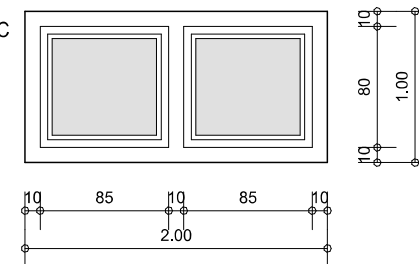

3P = 1 KOM

- KOVINSKO POŽARNO OKNO I.E.30-C
- STANDARDNO OKOVJE
- VELIKOST OKNA 200/100
- TERMOPAN ZASTEKLITEV
- NOTRANJA IN ZUNANJA POLICA
- ODPIRANJE Z ROČICO NA VENTUS