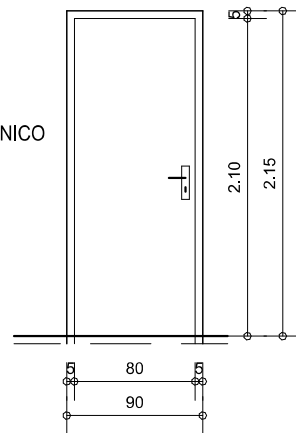

### V2P = 1 KOM

- POŽARNA KOVINSKA VRATA E.I.30-C
- VELIKOST VRAT 80 / 210
- STANDARDNO OKOVJE S CILINDRIČNO KLJUČAVNICO
- NOTRANJA
- Z ZATIČEM IN SAMOZAPIRALOM
- STROJNO PRAŠNO BARVANJE
- NOTRANJA

### L1P = 1 KOM

- KOVINSKA PODSTREŠNA POŽARNA E.I. 30-C, TOPLINOIZOLIRANA LOPUTA Z IZVLEČNO LESTVIJO
- VELIKOST LOPUTE 120/140

### ST 1 = 6 KOM

- SOLATUBE ø35
- DOLŽINA cca. 4,0 M

### ST 2 = 7 KOM

- SOLATUBE ø35
- DOLŽINA cca. 3,0 M