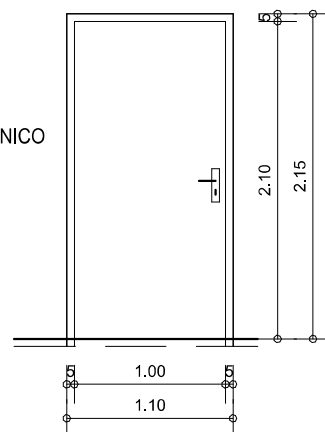

V10P = 1 KOM

- POŽARNA KOVINSKA VRATA E.I.30-C
- VELIKOST VRAT 110 / 210
- STANDARDNO OKOVJE S CILINDRIČNO KLJUČAVNICO
- NOTRANJA
- Z ZATIČEM IN SAMOZAPIRALOM
- STROJNO PRAŠNO BARVANJE
- NOTRANJA